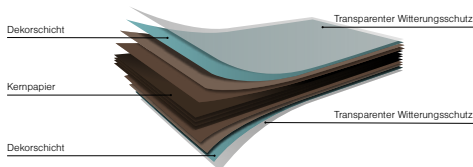

senoplan® Exterior Plus

senova® Kunststoffe GmbH & Co. KG

Gewerbestraße 12 · A-5723 Uttendorf
T +43 6563 20020 0 · F +43 6563 20020 271
office@senova.com

 **senova**

senoplan® Exterior Plus

senoplan® Exterior Plus sind hochwertige und dekorative Hochdruckschichtpresstoffplatten (high pressure laminates, HPL), die sich speziell für Bauprojekte eignen. Bei der Herstellung werden Cellulosebahnen mit hochwertigen Harzen imprägniert und in Laminatpressen unter großem Druck und hoher Temperatur hergestellt. Gemäß EN 438-6 Typ EDF **senoplan®** Exterior Plus Platten sind hitze- und UV beständig und sind somit eine ideale Lösung für viele Arten von Projekten. Z.B. Balkonverkleidungen, Fassadenverkleidungen (hinterlüftet), Geländerfüllungen, Spielplatzeinrichtungen, Wandschutz, Sonnenschutz.

Dimensionen

Stärken (mm):

6, 8, 10

Formate (mm):

2800/5600 x 2040, 3050 x 1300, 4200 x 1300

Beidseitiger UV-Schutz.

Designs

3 Kollektionen